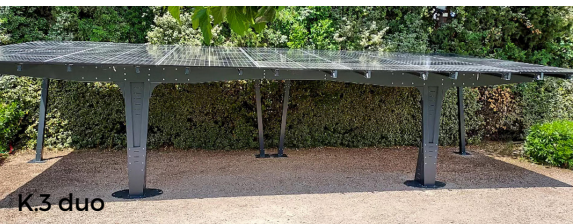

Réalisations

Le choix de la qualité et du design

Certifiés ETN
Produits brevetés
Modèles déposés

- Simplicité et rapidité d'installation
- Produit certifié selon EUROCODES (norme EN 9111-1-4)
- Toiture de l'abri étanche
- Possibilité d'installer des modules de toutes dimensions en portrait ou paysage
- Pose sur sol tout venant, dalle et enrobé

Notre gamme acier thermolaqué / inox A4 et **BOIS**
Douglas lamellé collé

Notre gamme **ACIER** galvanisé thermolaqué RAL 7016

K.1B

1 place

Largeur de la table : 4,3 m
Profondeur de la table : de 4 à 5,25 m
Hauteur : 2,2 m au point le plus bas 3 m au point le plus haut

K.2B

2 places

Largeur de la table : 5,65 m
Profondeur de la table : de 4 à 5,25 m
Hauteur : 2,2 m au point le plus bas 3 m au point le plus haut

K.2B
bi-pente

2 places

Largeur de la table : 6,78 m
Profondeur de la table : 5,22 m
Hauteur : 2,2 m au point le plus bas 3 m au point le plus haut

K.3 trio

6 places

Largeur maximale de la table : 16,95 m
Profondeur de la table : de 4 à 5,25 m
Hauteur : 2,2 m au point le plus bas 3 m au point le plus haut