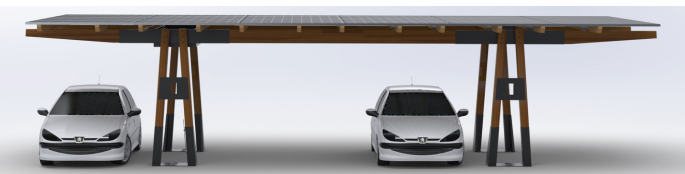

K.2B

4 places

Largeur maximale de la table : 11,3 m
Profondeur de la table : de 4 à 5,25 m
Hauteur : 2,2 m au point le plus bas 3 m au point le plus haut