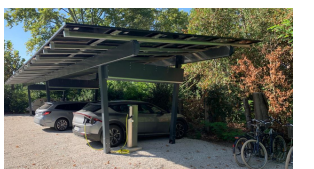

Réalisations

Le choix de la qualité et du design

Certifiés ETN
Produits brevetés
Modèles déposés

- Simplicité et rapidité d'installation
- Produit certifié selon EUROCODES (norme EN 9111-1-4)
- Toiture de l'abri étanche
- Possibilité d'installer des modules de toutes dimensions en portrait ou paysage
- Pose sur sol tout venant, dalle et enrobé